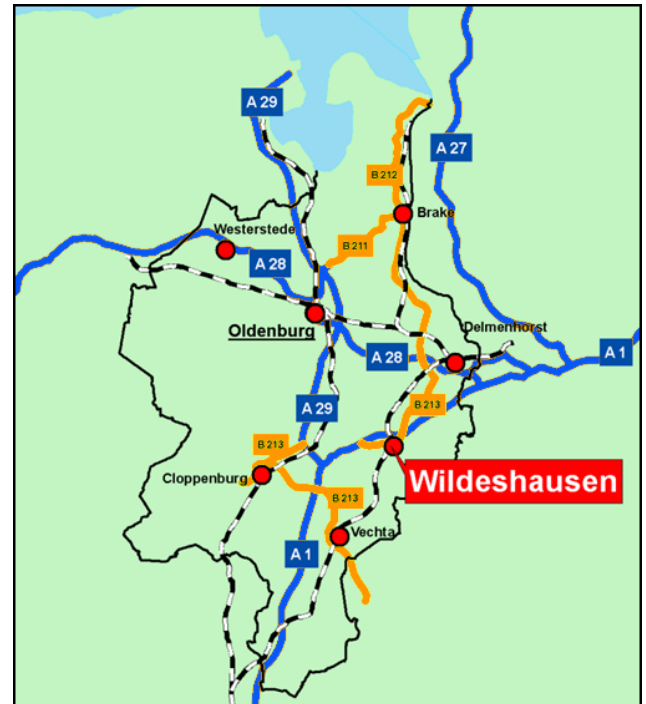

Katasteramt Wildeshausen

Anfahrt :

Anfahrt über die A1

- Ausfahrt 60 Wildeshausen – Nord
- auf die B213 Richtung Wildeshausen folgen
- links auf die L338 > rechts auf Im Hagen
- Ziel befindet sich auf der rechten Seite

Vom Bahnhof:

- Von der Bahnhofstraße links in die Heemstraße
- Verlauf der Heemstraße folgen
- Nach Huntebrücke weiter auf Straße Im Hagen
- Das Katasteramt befindet sich auf der linken Seite

Anschrift: