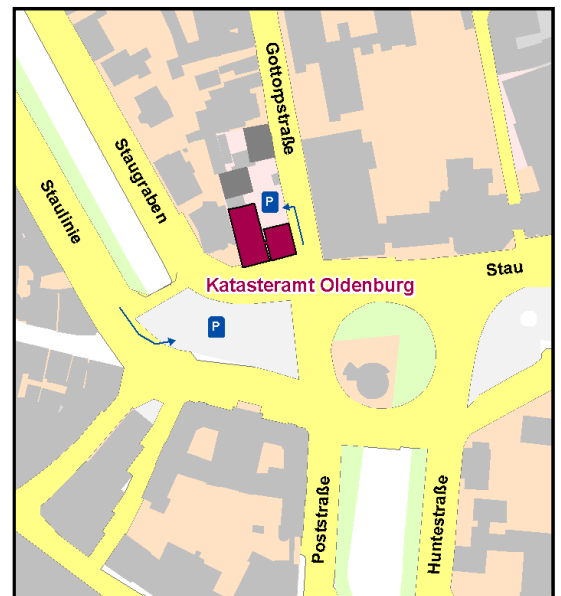

## Anfahrt:

- über A28/29 aus Richtung HB/OS > Abfahrt OL-Marschweg > Marschweg > Gartenstraße > Schloßwall > Huntestraße > Stau > Gottorpstraße

- über A28 aus Richtung EMD/LER/WHV > Abfahrt OL-Haarentor > Ofener Straße > Theaterwall > Schloßwall > Huntestraße > Stau > Gottorpstraße

## Anfahrt mit öffentlichen Verkehrsmitteln:

- Zug bis Oldenburg-Hauptbahnhof > Ausgang Stadtmitte > Fußweg von der Bahnhofsstraße in die Gottorpstraße > Stau 3

- Bus bis Haltestelle Staustraße > 1 Minute Fußweg bis Stau 3