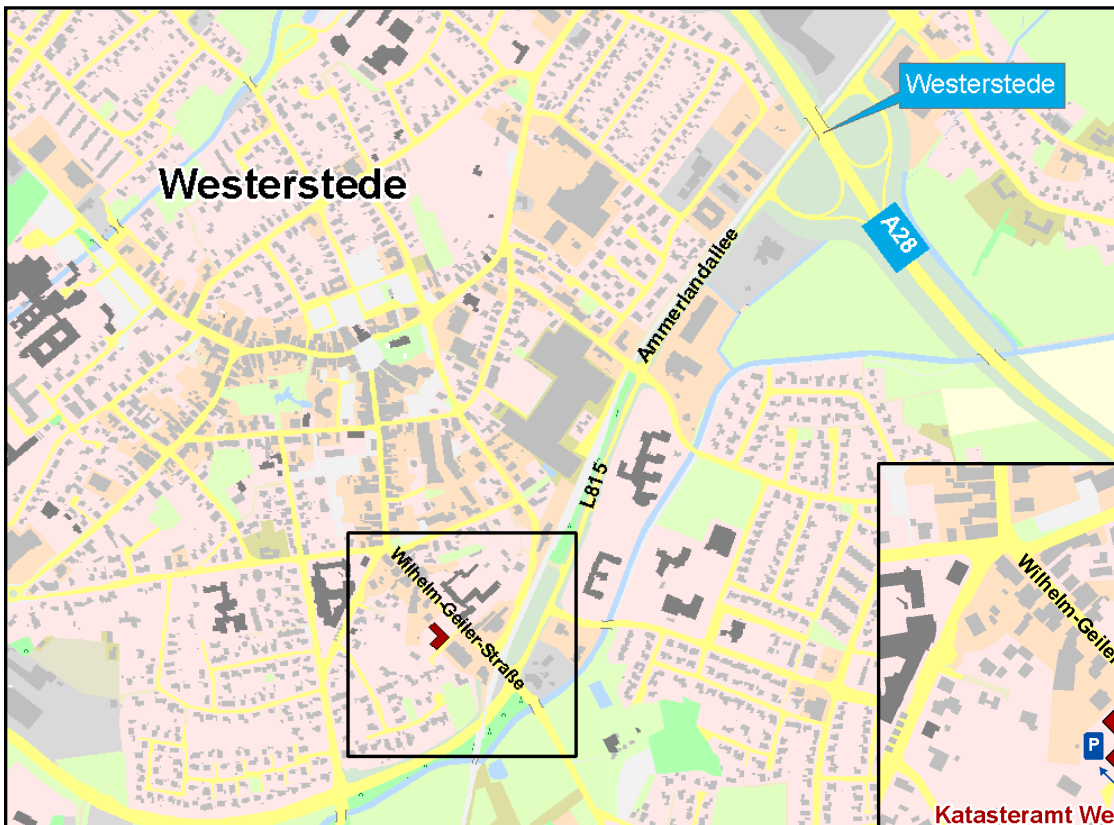

Anfahrt zum Katasteramt Westerstede

Anfahrt A28:

- Autobahnabfahrt Westerstede auf Ammerlandallee (L815) stadteinwärts
- von der Ammerlandallee (L815) rechts in die Wilhelm-Geiler-Straße
- Gebäude Nummer 11 auf der linken Straßenseite

Anfahrt mit öffentlichen Verkehrsmitteln:

- mit der Bahn bis Bahnhof Westerstede-Ocholt, Umstieg in Bus 359/360 bis Westerstede ZOB, weiter mit Bus 350 bis Amtsgericht Westerstede

Anschrift:

Landesamt für Geoinformation und Landesvermessung Niedersachsen (LGLN)
Regionaldirektion Oldenburg - Cloppenburg
Katasteramt Westerstede
Wilhelm-Geiler-Straße 11
26655 Westerstede