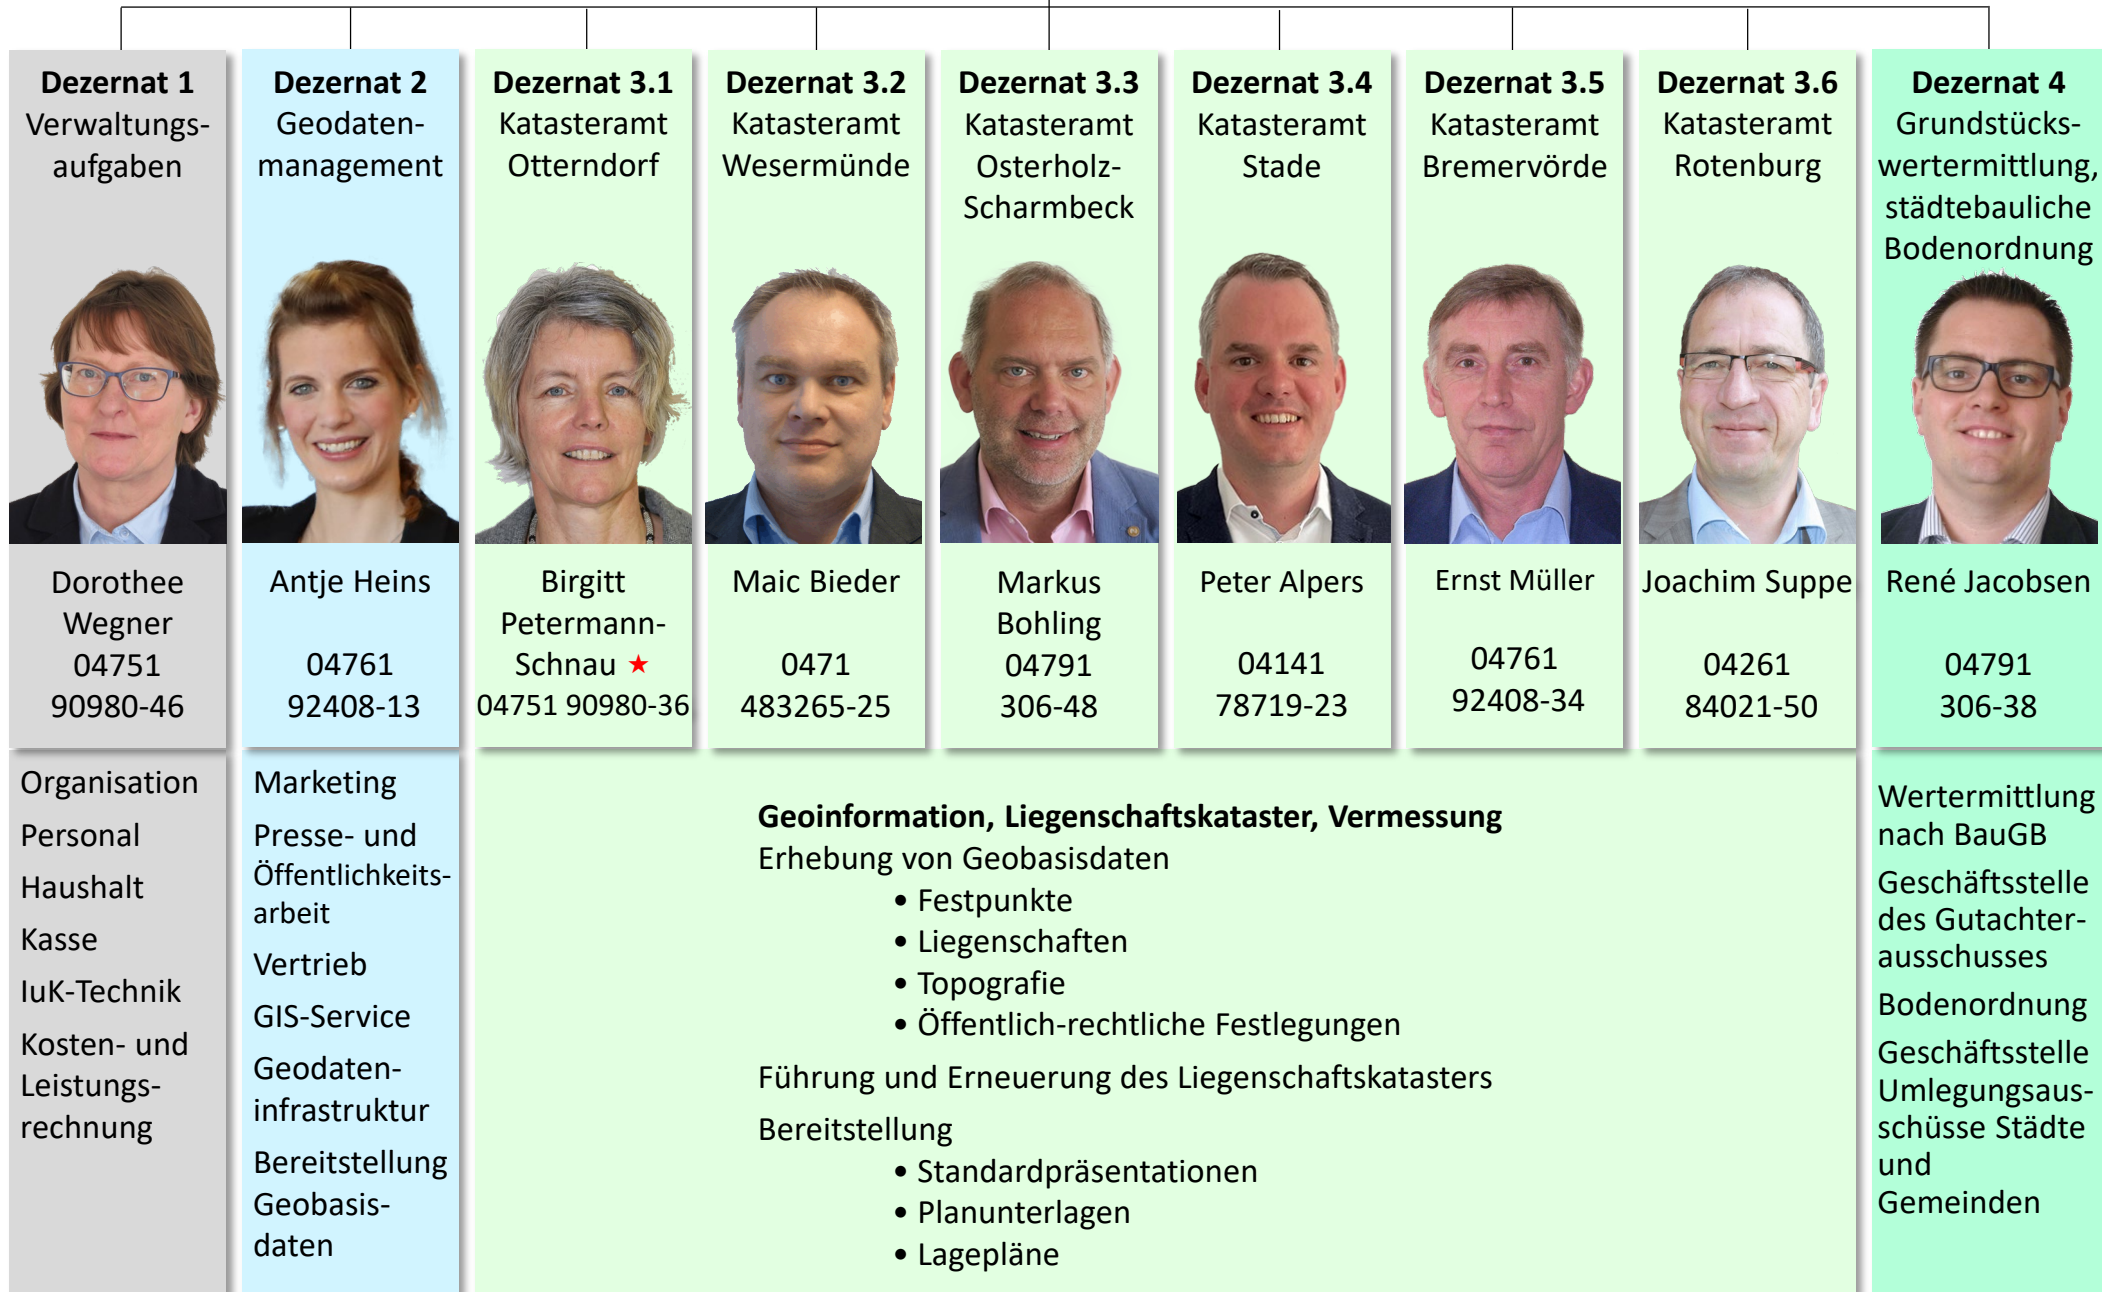

Gleichstellungsbeauftragte
Susanne Reese
0471 483265-35

Leitung

Viola Rickel
04751 90980-32

Anschrift:

Landesamt für Geoinformation und
Landesvermessung Niedersachsen
Regionaldirektion Otterndorf
Am Großen Specken 7, 21762 Otterndorf
Telefon: 04751 90980-0
Fax: 04751 90980-42
E-Mail: postfach-ott@lgl.niedersachsen.de

Anmerkung: ★ Koordinierende Dezernatsleitung